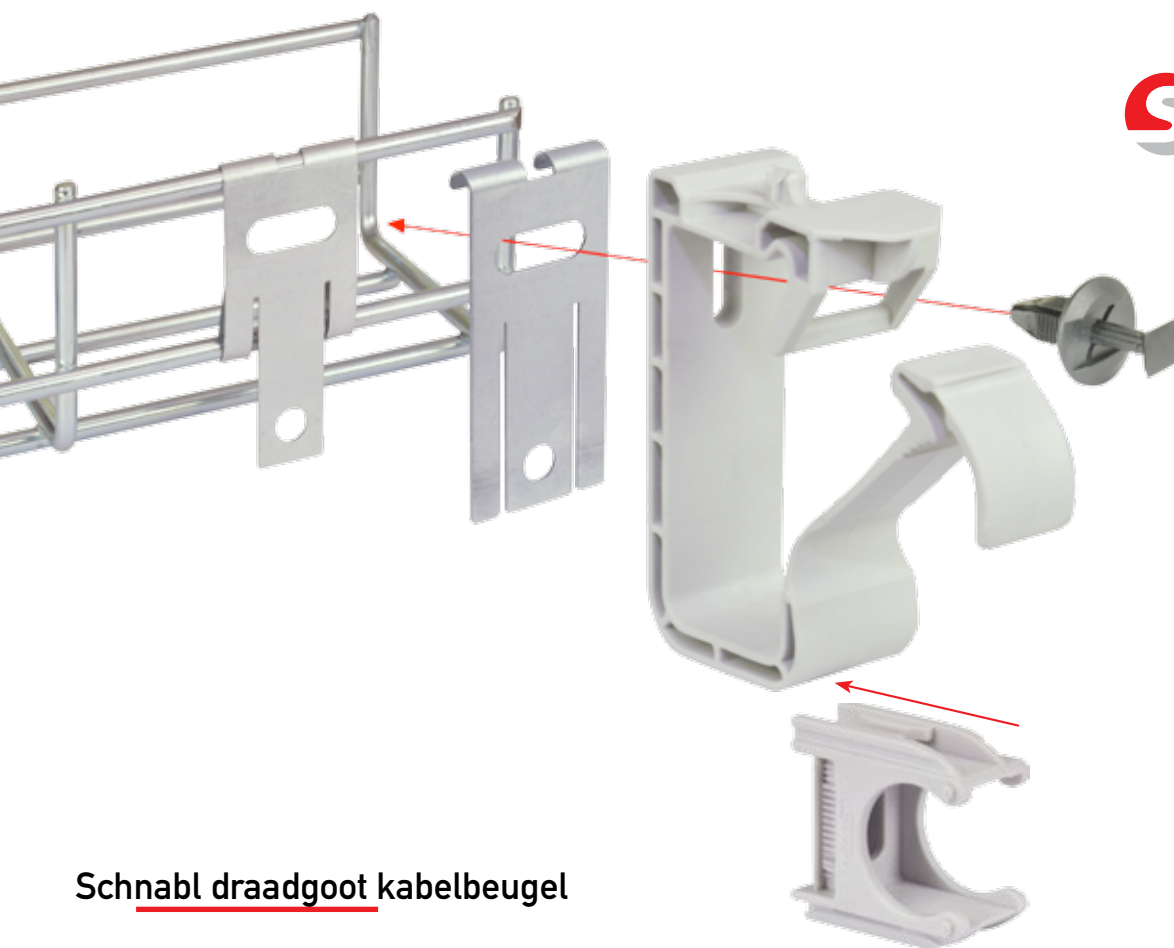

Schnabl®

Slim bevestigen

NIEUW

Schnabl draadgoot kabelbeugel

Razendsnel, professioneel monteren

Hemmink

Schnabl draadgoot kabelbeugel

Eenvoudig monteren zonder gereedschap!

Nieuw in het Schnabl programma: Kabelbeugels (SH15) voor montage op de zijkant van de draadgoot door toepassing van de draadgootbeugel (GTH). Het scheiden van elektriciteits- en datakabel is hiermee kinderspel en voorkomt elektromagnetische interferentie.

Signaalleidingen

Ook montage van de Euro-Clip onder de kabelbeugel is mogelijk. Door toepassing van gekleurde Euro-Clips (EC) onderscheidt u heel eenvoudig diverse signaalleidingen.

Voor alle variaties geldt: Druk, klem en vast

Voordelen

- ✓ Voorkomt van elektromagnetische interferentie
- ✓ Eenvoudig te scheiden bekabeling
- ✓ Solide constructie door speciaal rug profiel
- ✓ Gemakkelijk te (her)-openen
- ✓ Degelijke vergrendeling
- ✓ De kabelbeugel (SH) combineert met elke maat en kleur Euro-Clip voor signaalleidingen